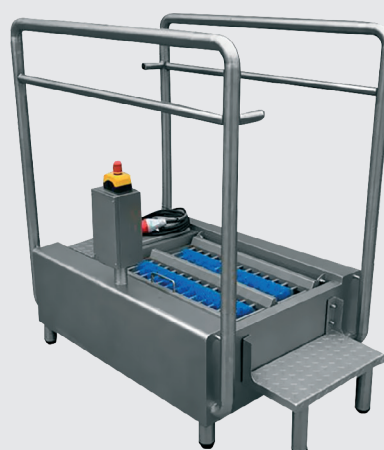

+48 602289150

m.m.stalnierzewna@gmail.com

Elektrisch Glyzerinkochkessel
Eckig
Electric glycerin boiler
Square

120 / 150 / 200 / 300 / 400 / 500 / 600 l

Hygiene

www.mm-edelstahl.de

www.mm-steelproducts.co.uk