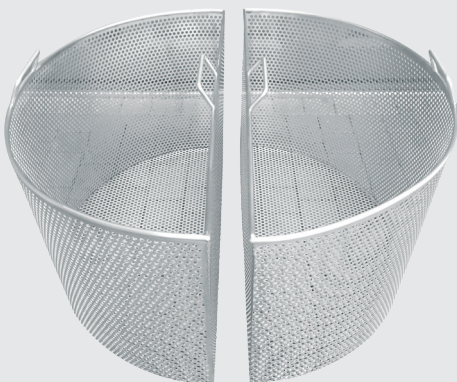

www.mm-edelstahl.de

www.mm-steelproducts.co.uk

www.mm-stalnierzewna.pl

+49 15118682678

+48 784244391

+48 602289150

m.m.edelstahl@gmail.com

m.m.stainlesssteel@gmail.com

m.m.stalnierzewna@gmail.com